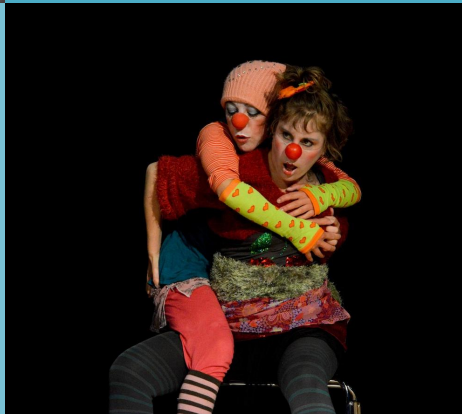

Hameau de Montcalmes
lieu de paix et de beauté en pleine
nature avec piscine

<https://www.gite-montcalmes.fr>

Venez découvrir les arts du Sensible, approche du corps dans l'expression de sa pleine présence par des médias artistiques.

Pour les personnes déjà formées à l'Expressivité du Sensible, voici l'occasion de pratiquer et d'approfondir votre pratique !